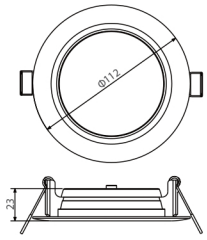

Dimensional Drawing

6W