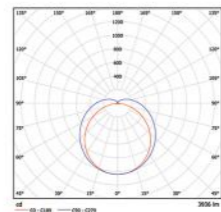

براكت ديوارى اچاف
LED U11 HF

155

154

طراحی بعدی

	18W	36W
L (mm)	600	1200
W (mm)	50	50
H (mm)	47	47

موارد مصرف

نمودار پخش نور

اکسسوری