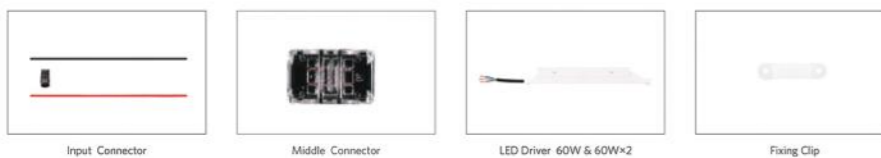

ريسه اكومكس 24 ولت
LED ECOMAX DC 24V STRIP

161

160

طراحی بعدی

اکسسوری

موارد مصرف

رنگ بدنه	انرژی مصرفی	محدوده ولتاژ ورودی	ضریب نمود رنگ	محدوده ولتاژ کارکرد	Dimmable
شفاف	+A	24	80	22.8~25.2V DC	NO
محدوده دمای کارکرد	ثبات شار نوری	جنس بدنه	درجه حفاظت		
-20°C~+40°C	25000hrs	Tube(PVC)	IP20(Bare) / IP65(Tube)		
ثبات رنگ S D C M	دراپور یکپارچه	نرخ خرابی درایور	فرکانس (HZ)		
< 5	/	/	50/60		
AC/DC	جنس قطعات داخلی	محدوده دمای کاربرد	محدوده دمای ذخیره سازی		
DC	مس	25°C	-25°C ~ 45°C		

163

LED EcoMax DC 24V Strip

ریسه اکومکس ۲۴ ولت

وزن محصول KG	زاویه تابش (°)	LM شار نوری چراغ	CCT رنگ نور	کد کالا	ردیف
0/405	120°	1100	آفتابی	LED-E-24/2835-60-BARE-3000 -10W	1
0/405	120°	1100	نچرال	LED-E-24/2835-60-BARE-4000-10W	2
0/405	120°	1100	مهتابی	LED-E-24/2835-60-BARE-6500-10W	3
0/155	120°	1100	آفتابی	LED-E-24/2835-60-TUBE-3000-10W	4
0/155	120°	1200	نچرال	LED-E-24/2835-60-TUBE-4000-10W	5
0/155	120°	1200	مهتابی	LED-E-24/2835-60-TUBE-6500-10W	6