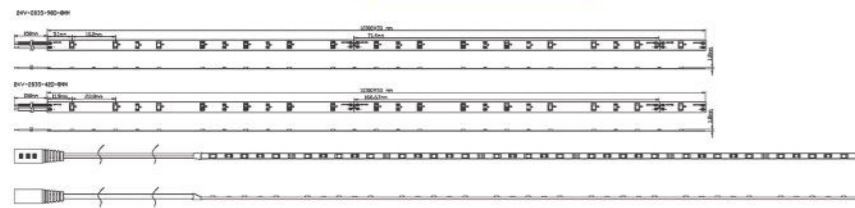

ريسه اكومكس 24 ولت
LED ECOMAX DC 24V STRIP

161

160

طراحی بعدی

اکسسوری

موارد مصرف

رنگ بدنه	انرژی مصرفی	محدوده ولتاژ ورودی	ضریب نمود رنگ	محدوده ولتاژ کارکرد	Dimmable
شفاف	+A	24	80	22.8~25.2V DC	NO
محدوده دمای کارکرد	ثبات شار نوری	جنس بدنه	درجه حفاظت		
-20°C~+40°C	25000hrs	Tube(PVC)	IP20(Bare) / IP65(Tube)		
ثبات رنگ S D C M	دراپور یکپارچه	نرخ خرابی درایور	فرکانس (HZ)		
< 5	/	/	50/60		
AC/DC	جنس قطعات داخلی	محدوده دمای کاربرد	محدوده دمای ذخیره سازی		
DC	مس	25°C	-25°C ~ 45°C		

163

LED EcoMax DC 24V Strip

ریسه اکومکس ۲۴ ولت

وزن محصول KG	زاویه تابش (°)	LM شار نوری چراغ	CCT رنگ نور	کد کالا	ردیف
0/405	120°	1100	آفتابی	LED-E-24/2835-60-BARE-3000 -10W	1
0/405	120°	1100	نچرال	LED-E-24/2835-60-BARE-4000-10W	2
0/405	120°	1100	مهتابی	LED-E-24/2835-60-BARE-6500-10W	3
0/155	120°	1100	آفتابی	LED-E-24/2835-60-TUBE-3000-10W	4
0/155	120°	1200	نچرال	LED-E-24/2835-60-TUBE-4000-10W	5
0/155	120°	1200	مهتابی	LED-E-24/2835-60-TUBE-6500-10W	6