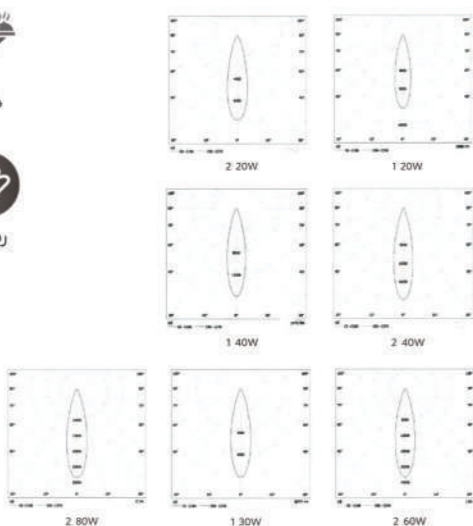

طراحی بعدی

Model	L (mm)	W (mm)	H (mm)	Cut Out (mm)
LED SP-GR-HJII-2 20W	205	115	83	175*95
LED SP-GR-HJII-1 20W	147	147	117	130*130
LED SP-GR-HJII-2 40W	264	147	117	255*130
LED SP-GR-HJII-1 30W	147	147	117	130*130
LED SP-GR-HJII-2 60W	264	147	117	255*130
LED SP-GR-HJII-1 40W	185	185	145	165*165
LED SP-GR-HJII-2 80W	340	185	145	320*165

موارد مصرف

خانه

هتل

مغازه

رستوران

نمودار پخش نور

رنگ بدنه	روش نصب	محدوده ولتاژ ورودی	ضریب نمود رنگ	محدوده ولتاژ کارکرد	Dimmable
سفید	چراغ های توکار	AC220-240V	≥ 80	176-265	NO
محدوده دمای کارکرد	ثبات شار نوری	جنس بدنه	درجه حفاظت		
-25~+50°C	30000	آلومینیوم+PC	IP20		
ثبات رنگ S D C M	درایور یکپارچه	نرخ خرابی درایور	فرکانس (HZ)		
< 6	NO	1% at 5000h	50/60		
AC/DC	جنس قطعات داخلی	محدوده دمای کاربرد	محدوده دمای ذخیره سازی		
AC	PC	25°C	-25~50°C		

امکانات و فواید

- کنترل دقیق شکل نور و توزیع یکنواخت نور
- کیفیت ساختار بدنه موجب دفع صحیح حرارت و افزایش طول عمر محصول می شود.
- قابلیت تنظیم انعطاف پذیر جهت روشنایی تاکیدی
- قابلیت استفاده در تمامی فضاها (اداری، تجاری، مسکونی و...)
- توان مصرفی 20-30-40-60-80 وات

LED Spot GR HJ

چراغ اسپات اِچ_جی_گرید

ردیف	کد کالا	سایز برش	CCT رنگ نور	LM شار نوری چراغ	زاویه تابش (°)	ارتفاع MM	طول و عرض MM	وزن محصول KG
1	LED SP-GR-HJII-2 20W-4000	175*95	نچرال	2000	24°	83	205*115	1.082
2	LED SP-GR-HJII-1 20W-4000	130*130	نچرال	2000	24°	117	147*147	1.296
3	LED SP-GR-HJII-2 40W-4000	255*130	نچرال	4000	24°	117	264*147	2.318
4	LED SP-GR-HJII-1 30W-4000	130*130	نچرال	3000	24°	117	147*147	1.296
5	LED SP-GR-HJII-2 60W-4000	255*130	نچرال	6000	24°	117	264*147	2.318
6	LED SP-GR-HJII-1 40W-4000	165*165	نچرال	4000	24°	145	185*185	1.935
7	LED SP-GR-HJII-2 80W-4000	320*165	نچرال	7600	24°	145	340*185	3.566