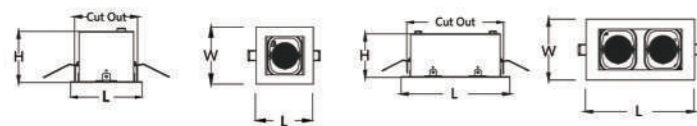

چراغ اسپات ایچ-جی-گرید
LED SPOT GR HJ

طراحی بعدی

Model	L (mm)	W (mm)	H (mm)	Cut Out (mm)
LED SP-GR-HJII-2 20W	205	115	83	175*95
LED SP-GR-HJII-1 20W	147	147	117	130*130
LED SP-GR-HJII-2 40W	264	147	117	255*130
LED SP-GR-HJII-1 30W	147	147	117	130*130
LED SP-GR-HJII-2 60W	264	147	117	255*130
LED SP-GR-HJII-1 40W	185	185	145	165*165
LED SP-GR-HJII-2 80W	340	185	145	320*165

LED Spot GR HJ

چراغ اسپات اِچ_جی_گرید

ردیف	کد کالا	سایز برش	CCT رنگ نور	LM شار نوری چراغ	زاویه تابش (°)	ارتفاع MM	طول و عرض MM	وزن محصول KG
1	LED SP-GR-HJII-2 20W-4000	175*95	نچرال	2000	24°	83	205*115	1.082
2	LED SP-GR-HJII-1 20W-4000	130*130	نچرال	2000	24°	117	147*147	1.296
3	LED SP-GR-HJII-2 40W-4000	255*130	نچرال	4000	24°	117	264*147	2.318
4	LED SP-GR-HJII-1 30W-4000	130*130	نچرال	3000	24°	117	147*147	1.296
5	LED SP-GR-HJII-2 60W-4000	255*130	نچرال	6000	24°	117	264*147	2.318
6	LED SP-GR-HJII-1 40W-4000	165*165	نچرال	4000	24°	145	185*185	1.935
7	LED SP-GR-HJII-2 80W-4000	320*165	نچرال	7600	24°	145	340*185	3.566