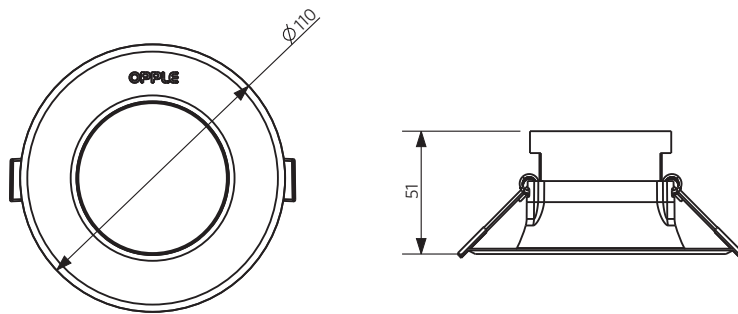

CE CB

Packaging Information

Item		Single Box(1pc/box)		Outer box		
Item Code	Item Description	Dimensions(mm) (LxWxH)	Gross Weight (kg)	Dimensions(mm) (LxWxH)	Gross Weight (kg)	Packing Qty (pcs/CTN)
540001033810	LEDDownlightRc-ESVI R72-5W-3000-WH-NV	114*114*61	0.182	590*355*205	8.19	45
540001033710	LEDDownlightRc-ESVI R72-5W-4000-WH-NV	114*114*61	0.182	590*355*205	8.19	45
540001033310	LEDDownlightRc-ESVI R72-5W-6500-WH-NV	114*114*61	0.182	590*355*205	8.19	45
540001033510	LEDDownlightRc-ESVI R72-7W-3000-WH-NV	114*114*61	0.192	590*355*205	8.64	45
540001033410	LEDDownlightRc-ESVI R72-7W-4000-WH-NV	114*114*61	0.192	590*355*205	8.64	45
540001033610	LEDDownlightRc-ESVI R72-7W-6500-WH-NV	114*114*61	0.192	590*355*205	8.64	45

Dimensional Drawing

Cut-out Drawing

Photometric Data

5W/7W

OPPLE SHANGHAI OFFICE

Building V3, The Mixc, 1799 Wuzhong Road,
Minhang District, Shanghai, China

ZIP: 201103

T +86 21 3855 0000