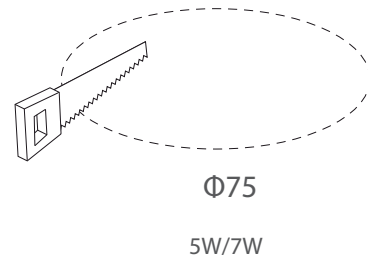

CE CB

Packaging Information

Item		Single Box(1pc/box)		Outer box		
Item Code	Item Description	Dimensions(mm) (LxWxH)	Gross Weight (kg)	Dimensions(mm) (LxWxH)	Gross Weight (kg)	Packing Qty (pcs/CTN)
540001033810	LEDDownlightRc-ESVI R72-5W-3000-WH-NV	114*114*61	0.182	590*355*205	8.19	45
540001033710	LEDDownlightRc-ESVI R72-5W-4000-WH-NV	114*114*61	0.182	590*355*205	8.19	45
540001033310	LEDDownlightRc-ESVI R72-5W-6500-WH-NV	114*114*61	0.182	590*355*205	8.19	45
540001033510	LEDDownlightRc-ESVI R72-7W-3000-WH-NV	114*114*61	0.192	590*355*205	8.64	45
540001033410	LEDDownlightRc-ESVI R72-7W-4000-WH-NV	114*114*61	0.192	590*355*205	8.64	45
540001033610	LEDDownlightRc-ESVI R72-7W-6500-WH-NV	114*114*61	0.192	590*355*205	8.64	45

Dimensional Drawing

Cut-out Drawing

Photometric Data

5W/7W

OPPLE SHANGHAI OFFICE

Building V3, The Mixc, 1799 Wuzhong Road,
Minhang District, Shanghai, China

ZIP: 201103

T +86 21 3855 0000