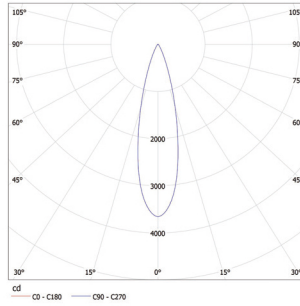

Dimensional Drawing

Type	D(mm)	Ø(mm)	H(mm)
LED SP-RA HJII 10W	85	75	57
LED SP-RA HJII 16W	116	100	82
LED SP-RA HJII 30W	138	125	109
LED SP-RA HJII 40W	170	150	137

Photometric Data

10W 16D

10W 24D

10W 36D

16W 16D