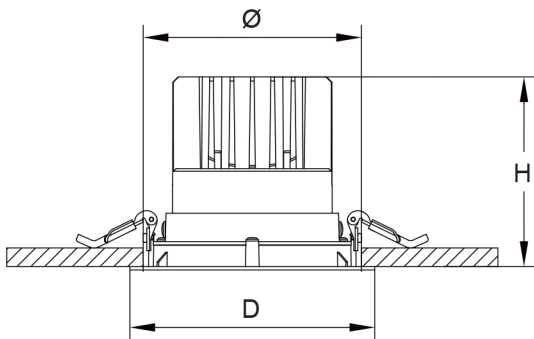

Item		Single Box(1pc/box)		Outer Box		
Item Code	Item Description	Dimensions(mm) (LxWxH)	Gross Weight (kg)	Dimensions(mm) (LxWxH)	Gross Weight (kg)	Packing Qty (pcs/CTN)
541003186110	LEDspotRA-HJII 30W-Dim-4000-24°-WH	196*170*125	0.883	530*410*275	10.596	12
541003186210	LEDspotRA-HJII 30W-Dim-4000-36°-WH	196*170*125	0.883	530*410*275	10.596	12
541003186310	LEDspotRA-HJII 40W-Dim-3000-16°-WH	196*196*162	1.165	410*410*350	9.32	8
541003186410	LEDspotRA-HJII 40W-Dim-3000-24°-WH	196*196*162	1.165	410*410*350	9.32	8
541003186510	LEDspotRA-HJII 40W-Dim-3000-36°-WH	196*196*162	1.165	410*410*350	9.32	8
541003186610	LEDspotRA-HJII 40W-Dim-4000-16°-WH	196*196*162	1.165	410*410*350	9.32	8
541003186710	LEDspotRA-HJII 40W-Dim-4000-24°-WH	196*196*162	1.165	410*410*350	9.32	8
541003186810	LEDspotRA-HJII 40W-Dim-4000-36°-WH	196*196*162	1.165	410*410*350	9.32	8
821098000110	Dimming module-non isolation-1-10V-V1	-	0.058	255*135*105	1.16	20
821098000210	Dimming module-non isolation-DALI-V1	-	0.058	255*135*105	1.16	20
821098000310	Dimming module-non isolation-BLE-V1	-	0.058	255*135*105	1.16	20

Dimensional Drawing

Type	D(mm)	Ø(mm)	H(mm)
LED SP-RA HJII 10W	85	75	57
LED SP-RA HJII 16W	116	100	82
LED SP-RA HJII 30W	138	125	109
LED SP-RA HJII 40W	170	150	137