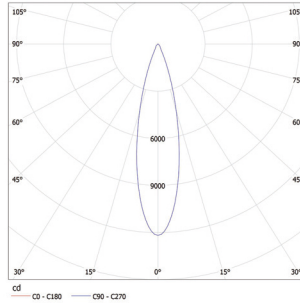

Photometric Data

30W 24D