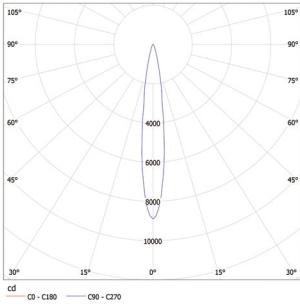

Photometric Data

10W 16D