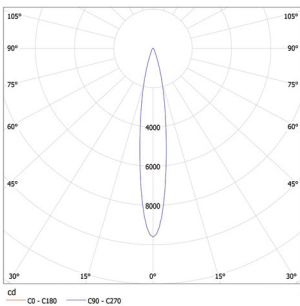

Dimensional Drawing

Type	D(mm)	Ø(mm)	H(mm)
LED SP-RA HJII 10W	85	75	57
LED SP-RA HJII 16W	116	100	82
LED SP-RA HJII 30W	138	125	109
LED SP-RA HJII 40W	170	150	137

Photometric Data

10W 16D

10W 24D

10W 36D

16W 16D