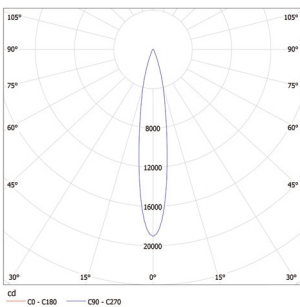

Photometric Data

30W 16D