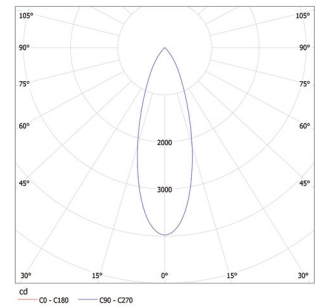

Photometric Data

16W 36D