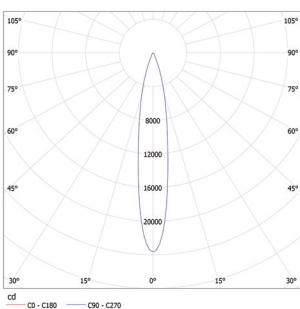

Dimensional Drawing

Type	D(mm)	Ø(mm)	H(mm)
LED SP-RA HJII 10W	85	75	57
LED SP-RA HJII 16W	116	100	82
LED SP-RA HJII 30W	138	125	109
LED SP-RA HJII 40W	170	150	137

Photometric Data

10W 16D

10W 24D

10W 36D

16W 16D

16W 24D

16W 36D

30W 16D

30W 24D

30W 36D

40W 16D

40W 24D

40W 36D