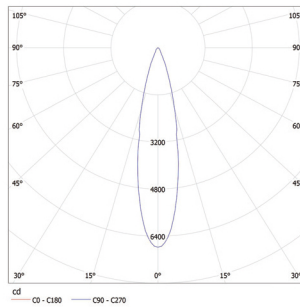

Dimensional Drawing

Type	D(mm)	Ø(mm)	H(mm)
LED SP-RA HJII 10W	85	75	57
LED SP-RA HJII 16W	116	100	82
LED SP-RA HJII 30W	138	125	109
LED SP-RA HJII 40W	170	150	137

Photometric Data

10W 16D

10W 24D

10W 36D

16W 16D