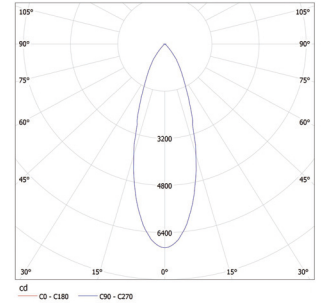

Dimensional Drawing

Type	D(mm)	Ø(mm)	H(mm)
LED SP-RA HJII 10W	85	75	57
LED SP-RA HJII 16W	116	100	82
LED SP-RA HJII 30W	138	125	109
LED SP-RA HJII 40W	170	150	137

Photometric Data

10W 16D

10W 24D

10W 36D

16W 16D

16W 24D

16W 36D

30W 16D

30W 24D

30W 36D

40W 16D

40W 24D

40W 36D