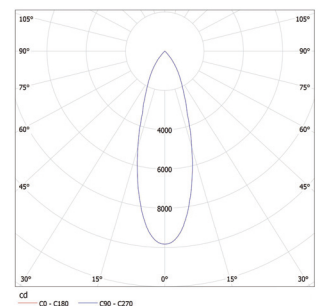

Dimensional Drawing

Type	D(mm)	Ø(mm)	H(mm)
LED SP-RA HJII 10W	85	75	57
LED SP-RA HJII 16W	116	100	82
LED SP-RA HJII 30W	138	125	109
LED SP-RA HJII 40W	170	150	137

Photometric Data

10W 16D

10W 24D

10W 36D

16W 16D

16W 24D

16W 36D

30W 16D

30W 24D

30W 36D

40W 16D

40W 24D

40W 36D