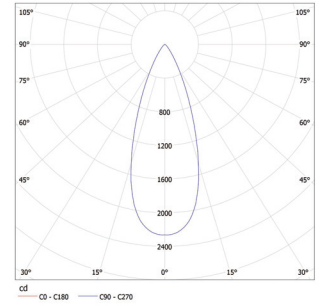

Dimensional Drawing

Type	D(mm)	Ø(mm)	H(mm)
LED SP-RA HJII 10W	85	75	57
LED SP-RA HJII 16W	116	100	82
LED SP-RA HJII 30W	138	125	109
LED SP-RA HJII 40W	170	150	137

Photometric Data

10W 16D

10W 24D

10W 36D

16W 16D