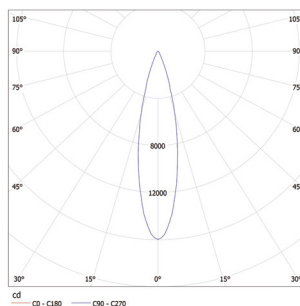

Dimensional Drawing

Type	D(mm)	Ø(mm)	H(mm)
LED SP-RA HJII 10W	85	75	57
LED SP-RA HJII 16W	116	100	82
LED SP-RA HJII 30W	138	125	109
LED SP-RA HJII 40W	170	150	137

Photometric Data

10W 16D

10W 24D

10W 36D

16W 16D

16W 24D

16W 36D

30W 16D

30W 24D

30W 36D

40W 16D

40W 24D

40W 36D